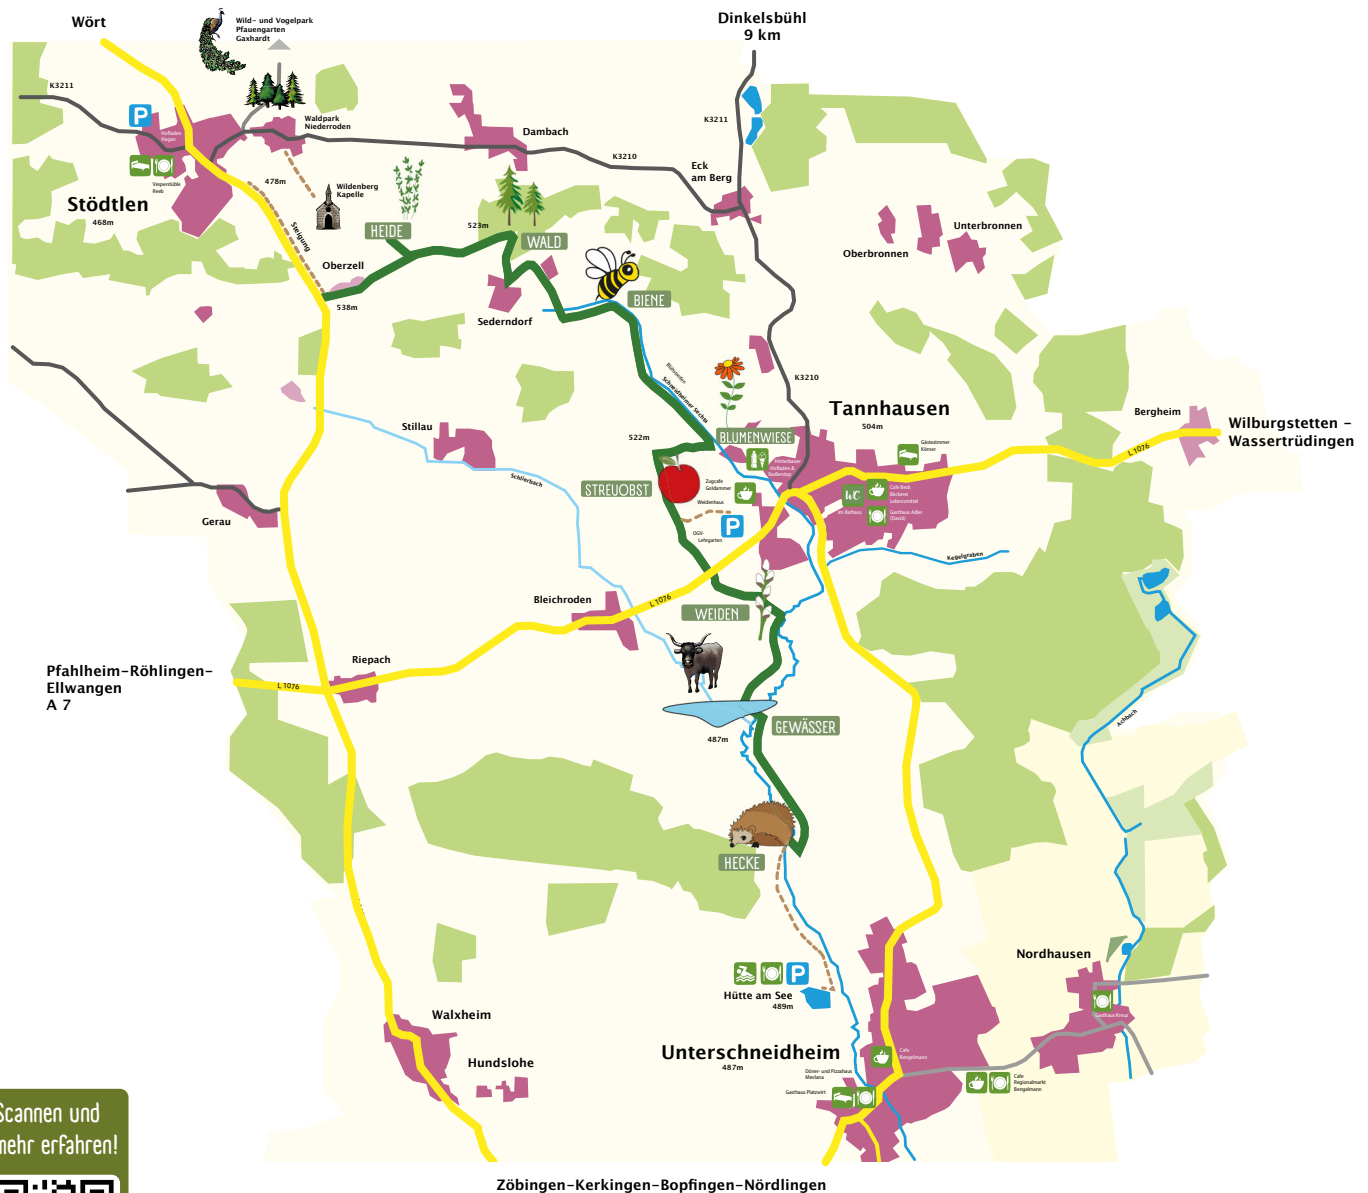

... der Entdeckerpfad rund
um Stöttlen, Tannhausen
und Unterschneidheim.

Scannen und
mehr erfahren!

NATURSPASS FÜR GROSS & KLEIN

Ausführlichere Infos rund um den STAUNE-Pfad sowie den
dazugehörigen Audio-Guide finden Sie auf der Website

www.staune-pfad.de

8 STATIONEN | SPIELGERÄTE | AUDIO-GUIDE